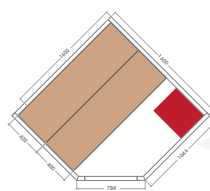

## CARACTÉRISTIQUES

**VENETIAN 2**  
2 places

2 places

Dimensions 139 x 110 x 200 cm

Poêle 3,5 kW inclus

Éclairage intérieur + chromothérapie LED intérieure

Extérieur en Épicéa

Banc et appui-têtes en abachi

**VENETIAN 3/4**  
3/4 places

3/4 places

Dimensions 160 x 160 x 200 cm

Poêle 4,5 kW inclus

Éclairage intérieur + chromothérapie LED intérieure

Extérieur en Épicéa

Double banc et appui-têtes en abachi

**VENETIAN 4/5**  
4/5 places

4/5 places

Dimensions 185 x 185 x 200 cm

Poêle 8 kW inclus

Éclairage intérieur + chromothérapie LED intérieure

Extérieur en Épicéa

Double Banc et appui-têtes en abachi