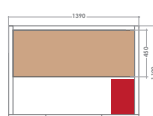

VENETIAN 2
2 places

2 places

Dimensions 139 x 110 x 200 cm

Poêle 3,5 kW inclus

Éclairage intérieur + chromothérapie LED intérieure

Extérieur en Épicéa

Banc et appui-têtes en abachi