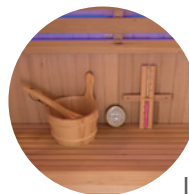

VENETIAN

RETOUR AUX SOURCES DU SAUNA FINLANDAIS

Un sauna traditionnel vapeur au design soigné et élégant.

Derrière ses larges surfaces vitrées, agrémentées d'élégantes persiennes, appréciez tous les bienfaits d'un sauna vapeur de grand standing dans une ambiance cosy.

L'essence d'épicéa du Canada qui le compose, suggère à elle-seule la détente et le bien-être. À l'intérieur, les bancs à 2 hauteurs semblables aux saunas traditionnels finlandais, vous offrent la possibilité d'apprécier différents niveaux de température (pour les modèles 3/4 et 4/5 places).

En plus de son design exclusif aux finitions splendides, la cabine Venetian vous propose un équipement complet permettant d'apprécier une séance de sauna vapeur haut de gamme.

ACCESSOIRES INCLUS

Le poêle Harvia ainsi que les accessoires vapeurs sont inclus.

Le Venetian est directement équipé d'un poêle Harvia et de pierres volcaniques, le tout dimensionné selon la taille de la cabine.

Nous incluons également dans tous nos saunas vapeur les accessoires indispensables comme le seau, la louche en bois, le thermomètre ainsi que le sablier.